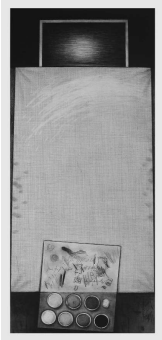

ALAIN LESTIÉ "STANCES DÉTACHÉES" - OEUVRES

Travaux pratique,
Crayon sur papier
90x40 cm