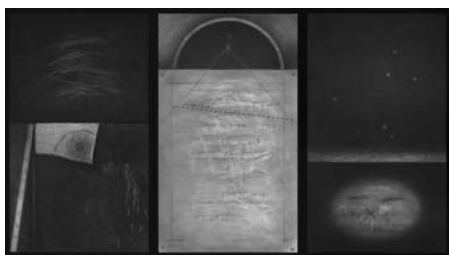

ALAIN LESTIÉ "A PARTE" - OEUVRES

Bruits de fond
(96 x 56 cm) x3 crayon sur papier